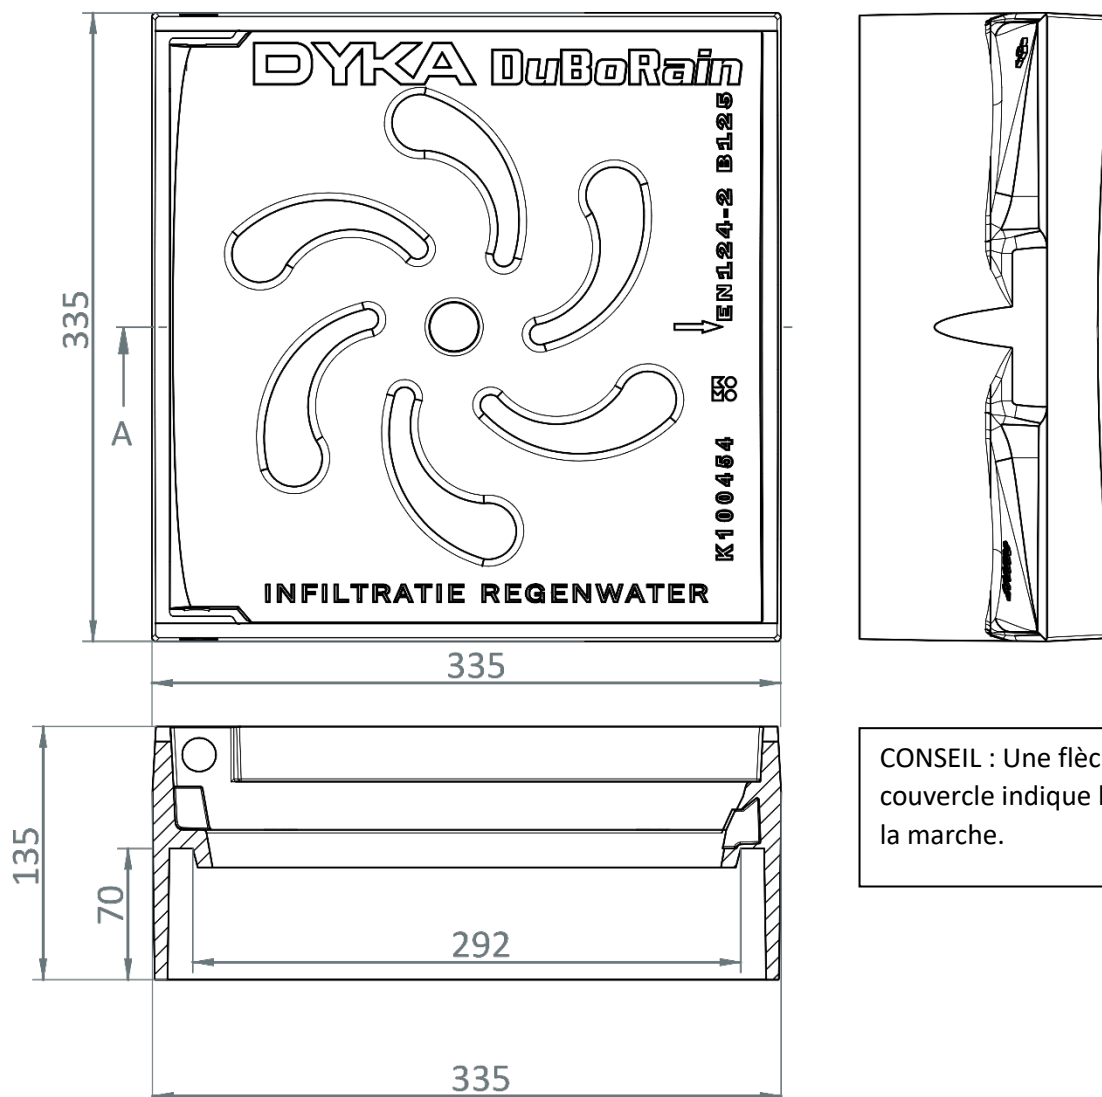

## Avaloir de rue haut Duborain avec motif d'éventail SDS B125

Haut d'avaloir de rue Duborain avec motif en éventail et couvercle à charnière. Pour bases en plastique  $\varnothing 315\text{mm}$

|                  |  |
|------------------|--|
| Matériau         | : Fonte  |
| Marque d'essai   | : KOMO BRL 9203  |
| Classe de charge | : B125   |
| N° d'article     | : 20053596 (version non verrouillable)<br>20053597 (version verrouillable) |

Dimensions en mm.