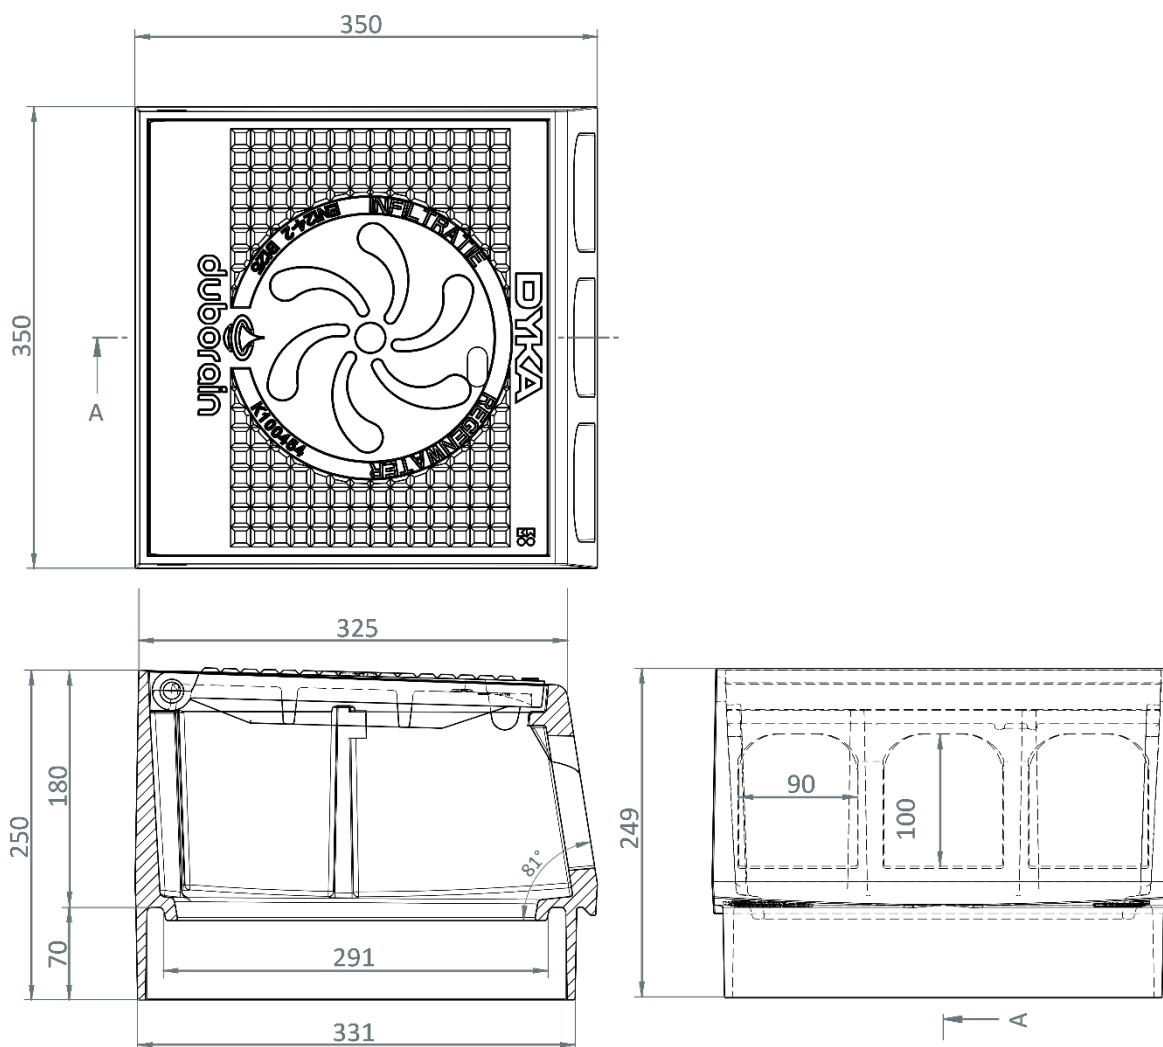

### Tête de tranchée Duborain avec motif d'éventail TDS B125

**Tête de tranchée Duborain avec motif en éventail avec couvercle à charnière pour trottoir 13/15 et 18/20. Pour bases en plastique ø315mm**

Matériau	: Fonte
Marque d'essai	: KOMO BRL 9203
Classe de charge	: B125
N° d'article	: 20053600 (version non verrouillable) 20053601 (version verrouillable)

Le revêtement de surface des pièces en fonte n'a qu'une fonction cosmétique temporaire. La fonte est résistante aux influences environnementales (par exemple le sel de déneigement) grâce à une oxydation superficielle. La rouille superficielle des grilles et couvercles en fonte n'est donc pas considérée comme un problème. Bien entendu, l'absence de revêtement protecteur est conforme à toutes les normes en vigueur.

Dimensions en mm.