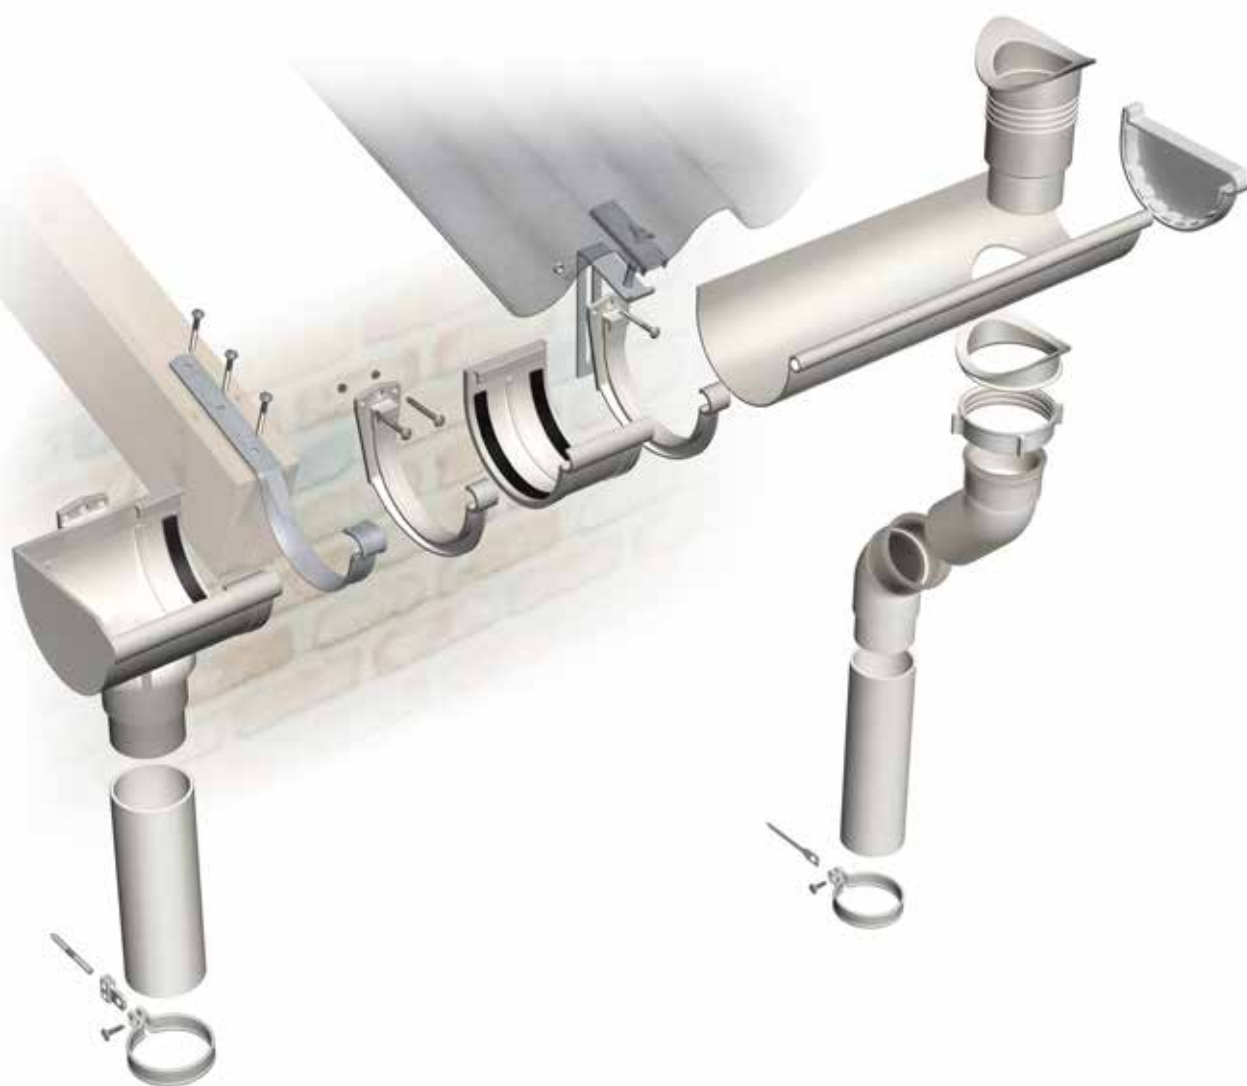

Half ronde PVC goten - G80/G120 mm
Gouttières demi-rondes en PVC - G80/G120 mm

Materiaal / type de matériel: PVC
Kleur / Couleur: ISO
RAL kleurcode / code RAL: 7035

Prijsgroep/Groupe de prix: K10

Art nr. Art n°	Maatvoering (mm)	l (m)
20026439	80	4
20022047	120	4

Hulpstukken half ronde goten, PVC, ISO

Accessoires gouttières demi-rondes, PVC, ISO

Verbindingsstuk Jonction

Met rubberafdichting.

Avec lèvres en caoutchouc.

Materiaal / type de matériel: PVC
Kleur / Couleur: ISO
RAL kleurcode / code RAL: 7035

Prijsgroep/Groupe de prix: K10

Art nr. Art n°	Maatvoering (mm)
20026440	80
20022049	120

Eindstuk Rechts Talon - Droit

Lijmverbinding d.m.v. PVC lijm aan de goot bevestigen.

A coller moyennant de la colle PVC.

Avec lèvres en caoutchouc, naissance pour raccorder des tuyaux PVC Ø50 mm (gouttière 80 mm) ou des tuyaux Ø80 mm sur une gouttière de 120 mm.

Materiaal / type de matériel: PVC
Kleur / Couleur: ISO
RAL kleurcode / code RAL: 7035