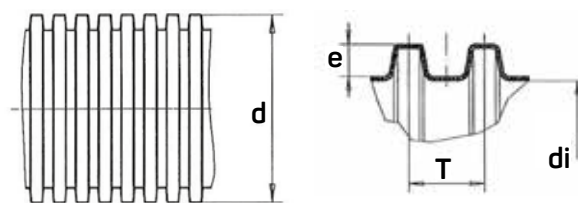

## Technische gegevens

Voor ommanteling van koper / VPE ea. Op rollen.

Kabelbeschermingsbuis - PE

PE

zwart, RAL 9011

Met Kurio recyclinggarantie

Type aansluiting 1: spie

Type aansluiting 1: spie

| Artikel  | d x d2 (mm)  | d x e (mm) | di (mm) | T (mm) | L (mm) | Type   |
|----------|--------------|------------|---------|--------|--------|--------|
| 20023342 | 18,7 x Cu 12 | 18,7 x 1,7 | 13,5    | 3,3    | 100    | Nr. 13 |
| 20023343 | 21,2 x Cu 15 | 21,2 x 1,8 | 16,0    | 3,3    | 100    | Nr. 16 |
| 20023344 | 24,1 x Cu 15 | 24,1 x 2,0 | 19,0    | 3,4    | 50     | Nr. 19 |
| 20023346 | 28,5 x Cu 22 | 28,5 x 2,0 | 23,0    | 3,4    | 50     | Nr. 23 |
| 20023347 | 34,5 x Cu 28 | 34,5 x 2,0 | 29,0    | 3,4    | 50     | Nr. 29 |
| 20023348 | 42,5 x Cu 35 | 42,5 x 2,3 | 36,0    | 4,2    | 25     | Nr. 36 |
| 20023349 | 54,5 x Cu 42 | 54,5 x 2,5 | 48,0    | 4,3    | 25     | Nr. 48 |