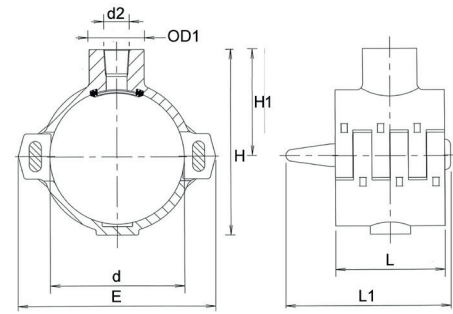

Kenmerken aanboorzadels

Materiaal: PVC-U
Keurmerk: KIWA BRL-K17301
Kleur: Grijs, RAL 7011
Belastingsklasse : PN 10

Technische gegevens

Aanboorzadels
 PVC
 PN 10
 konische binnendraad
 KIWA BRL-K17301

Maximale aanbooropening:
 1/2": 17 mm
 3/4": 20 mm
 1": 25 mm
 1 1/2": 30 mm