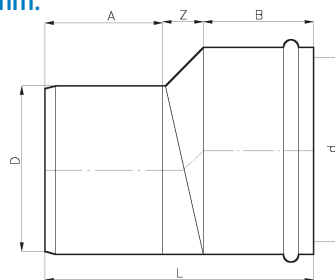

Artikel	d (mm)	L (mm)	A (mm)	B (mm)	Z (mm)
20022419	160 / 174	285	110	130	45