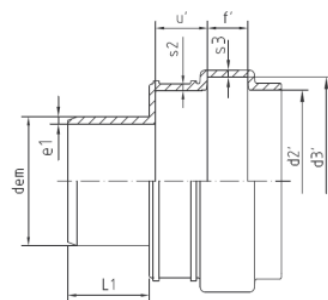

Type aansluiting 1: spie

Type aansluiting 2: manchetmof

Artikel	d (mm)	d2 (mm)	d3 (mm)	L1 (mm)	L (mm)
20046864	110	138 (DN100)	156,1	60	151
20023070	125	163 (DN125)	186,1	67	172
20040778	160	193 (DN150)	216,3	81	207
20040920	200	249 (DN200)	278,2	99	248