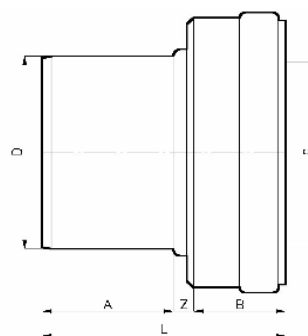

Type aansluiting 1: spie

Type aansluiting 2: manchetmof

Artikel	d (mm)	d2 (mm)	d3 (mm)	L (mm)	A (mm)	B (mm)	Z (mm)
20054126	250	250 (DN250)	317	332	125	84	95