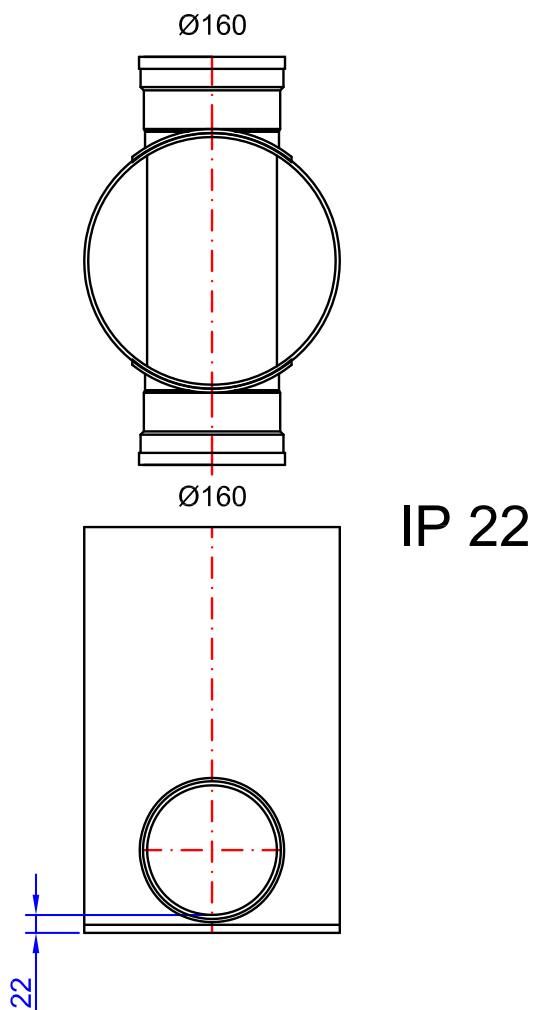

### Liste de articles Chambre de visite - Modèle 22

Art nr. Art n°	Diameter/Diamètre (mm)	Diameter/ Diamètre 2 (mm)	Lengte/Longeur (m)	Lengte/Longeur 2 (m)
20025878	315	160	600	500

## Maatvoering | Dimensions

Inspectieput - Model 22

Art Nr. 20025878

Putlichaam

rood-bruin - Ø315mm, hoogte 500mm

stroomprofielbodem

2 x Ø160mm op 0° - 180°, H=22mm

Chambre de visite - Modèle 22

Art n° 20025878

Chambre de base

rouge brique - Ø315mm, hauteur 500mm

fond profilé

1 x Ø160mm á 0° - 180°, H=22mm

Schaal | échelle: 1/10